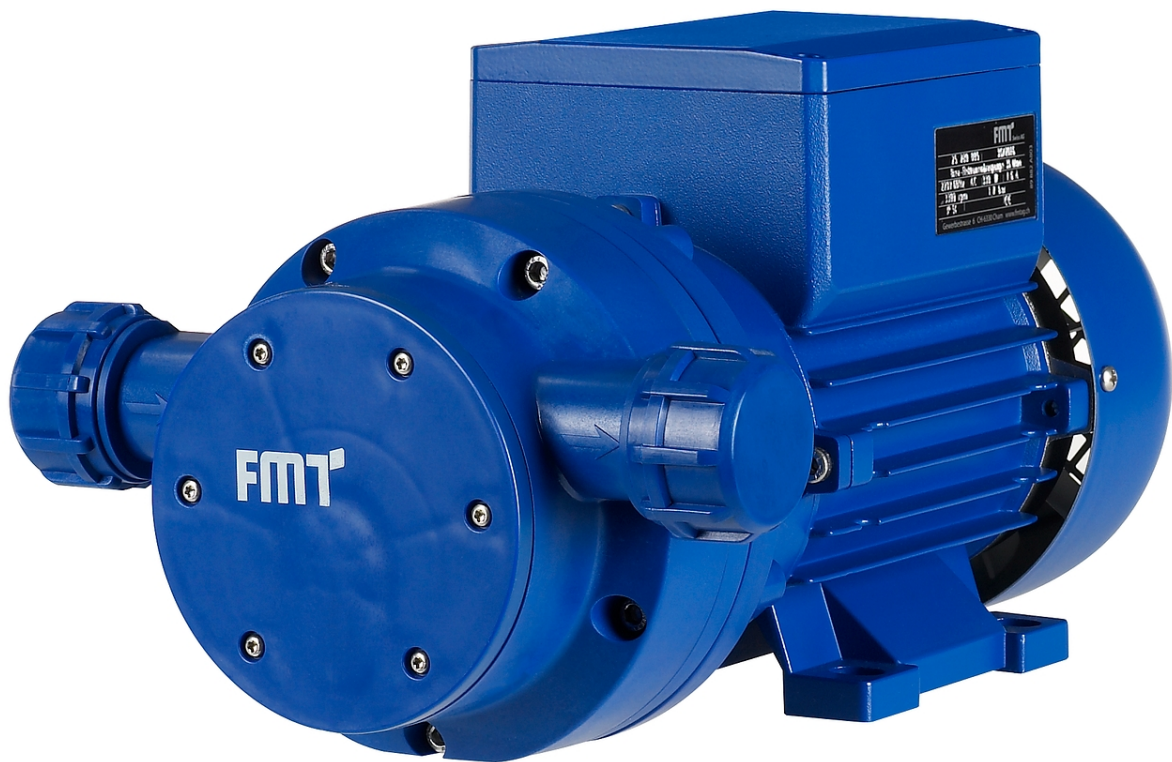

Urea electric diaphragm pump - 35 l/min-230 V-1~AC-50 Hz  
Item number: 25 280

**Urea electric diaphragm pump - 35 l/min-230 V-1~AC-50 Hz**  
Item number: 25 280

**Urea electric diaphragm pump - 35 l/min-230 V-1~AC-50 Hz**  
**Item number: 25 280**

Urea electric diaphragm pump - 35 l/min-230 V-1~AC-50 Hz  
Item number: 25 280

Urea electric diaphragm pump - 35 l/min-230 V-1~AC-50 Hz  
Item number: 25 280

**Urea electric diaphragm pump - 35 l/min-230 V-1~AC-50 Hz**  
Item number: 25 280