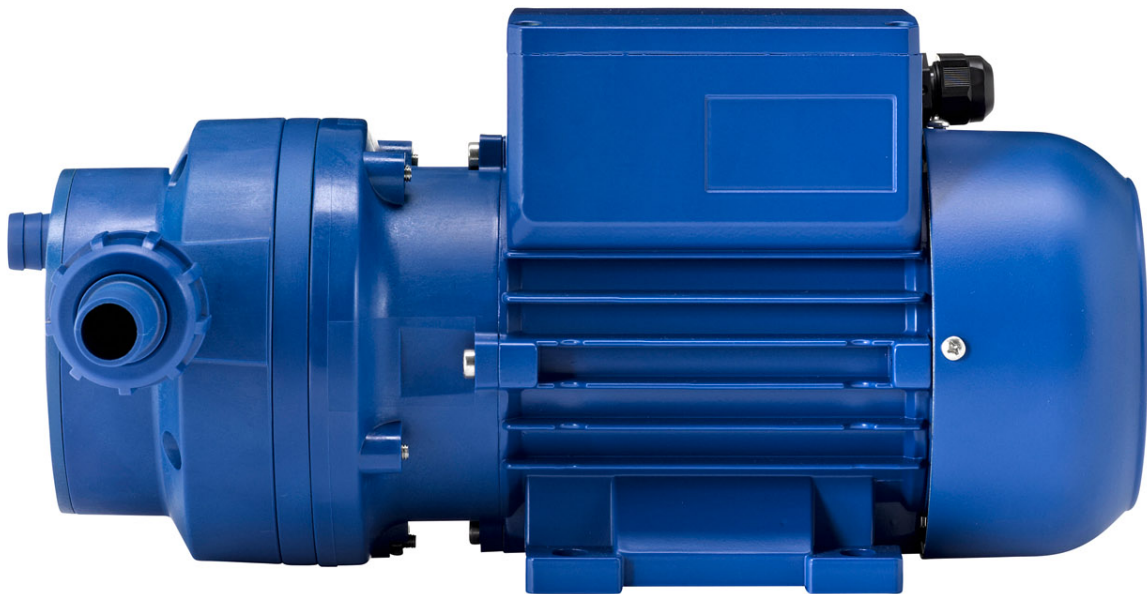

Urea electric diaphragm pump - 35 l/min-230 V-1~AC-50 Hz  
Item number: 25 280

**Urea electric diaphragm pump - 35 l/min-230 V-1~AC-50 Hz**  
Item number: 25 280

**Urea electric diaphragm pump - 35 l/min-230 V-1~AC-50 Hz**  
**Item number: 25 280**

Urea electric diaphragm pump - 35 l/min-230 V-1~AC-50 Hz  
Item number: 25 280

Urea electric diaphragm pump - 35 l/min-230 V-1~AC-50 Hz  
Item number: 25 280

**Urea electric diaphragm pump - 35 l/min-230 V-1~AC-50 Hz**  
Item number: 25 280