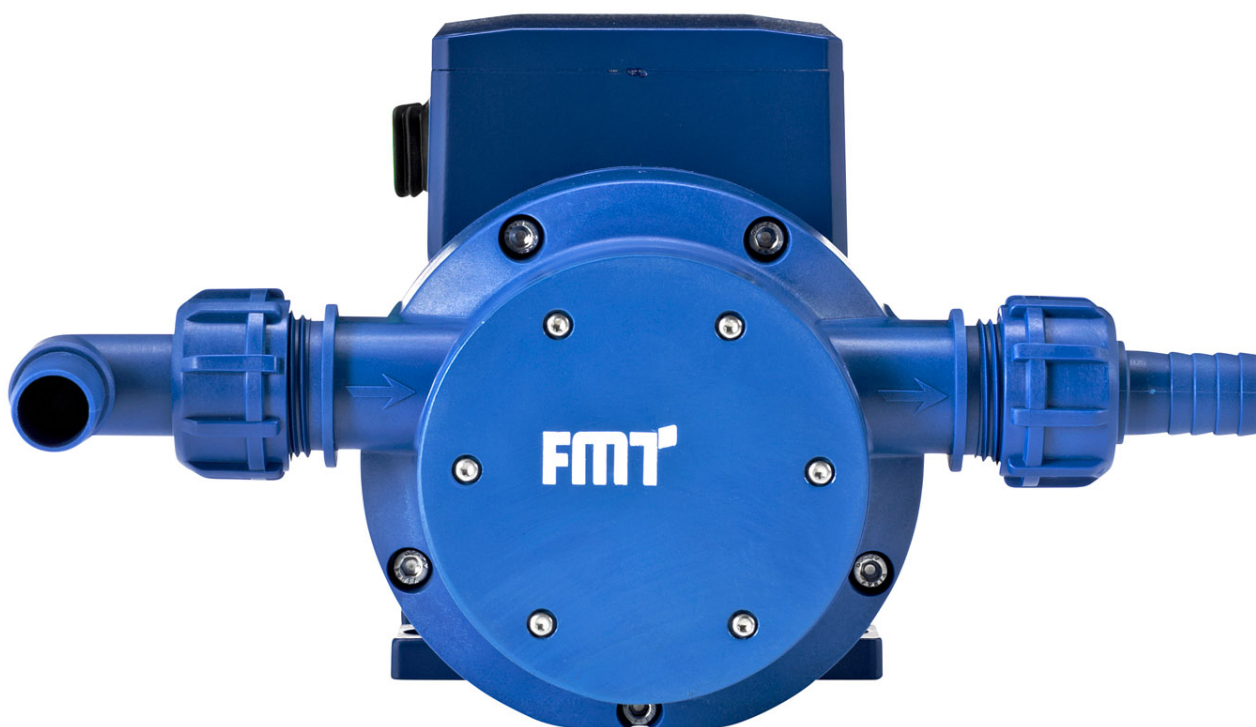

Urea electric diaphragm pump - 35 l/min-230 V-1~AC-50 Hz  
Item number: 25 280

**Urea electric diaphragm pump - 35 l/min-230 V-1~AC-50 Hz**  
Item number: 25 280

**Urea electric diaphragm pump - 35 l/min-230 V-1~AC-50 Hz**  
**Item number: 25 280**

Urea electric diaphragm pump - 35 l/min-230 V-1~AC-50 Hz  
Item number: 25 280

Urea electric diaphragm pump - 35 l/min-230 V-1~AC-50 Hz  
Item number: 25 280

**Urea electric diaphragm pump - 35 l/min-230 V-1~AC-50 Hz**  
Item number: 25 280