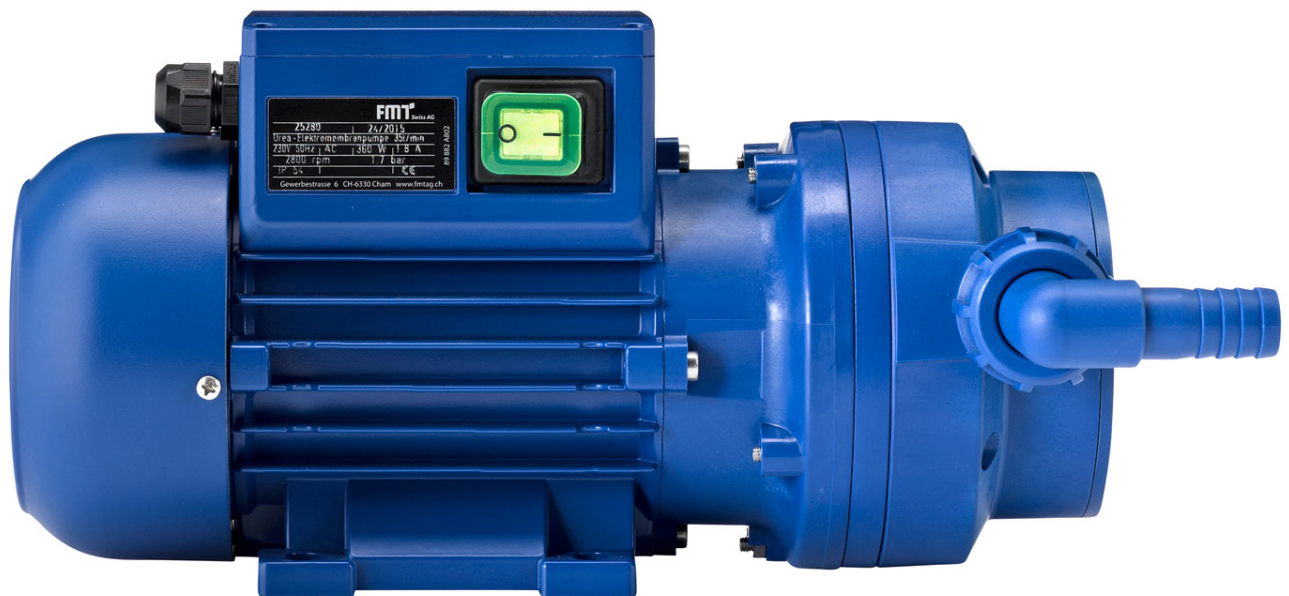

Urea electric diaphragm pump - 35 l/min-230 V-1~AC-50 Hz  
Item number: 25 280

**Urea electric diaphragm pump - 35 l/min-230 V-1~AC-50 Hz**  
Item number: 25 280

**Urea electric diaphragm pump - 35 l/min-230 V-1~AC-50 Hz**  
**Item number: 25 280**

Urea electric diaphragm pump - 35 l/min-230 V-1~AC-50 Hz  
Item number: 25 280

Urea electric diaphragm pump - 35 l/min-230 V-1~AC-50 Hz  
Item number: 25 280

**Urea electric diaphragm pump - 35 l/min-230 V-1~AC-50 Hz**  
Item number: 25 280